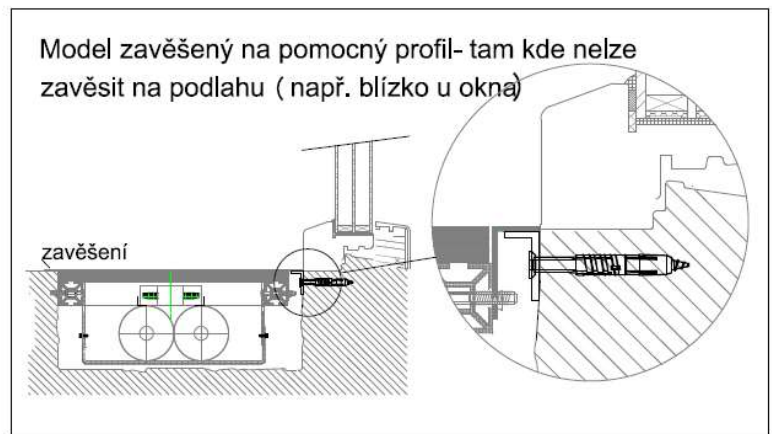

ZAVĚŠENÉ PODLAHOVÉ KONVEKTORY NA MÍRU TEPLOVODNÍ TOPIDLO S VENTILÁTOREM

FSI-Q

CHARAKTERISTIKA:

- Podlahový konvektor se vyrábí vždy na míru do otvoru v hotové podlaze.
- Hliníková nosná konstrukce je zavěšená na obvodových lištách.
- Topné těleso – drátěný výměník FOXIS 118,218
- Vnitřní plastová vana je otevřená – nevzniká kročejový hluk
- Konvektor se dá jednoduše vyjmout z podlahy
- Ventilátor tvoří automaticky fungující sestava 12V ventilátorů s manuálním nastavením otáček. V prostoru topného schodu je třeba zbudovat zásuvku na 230V. Zásuvka není součástí dodávky tělesa.