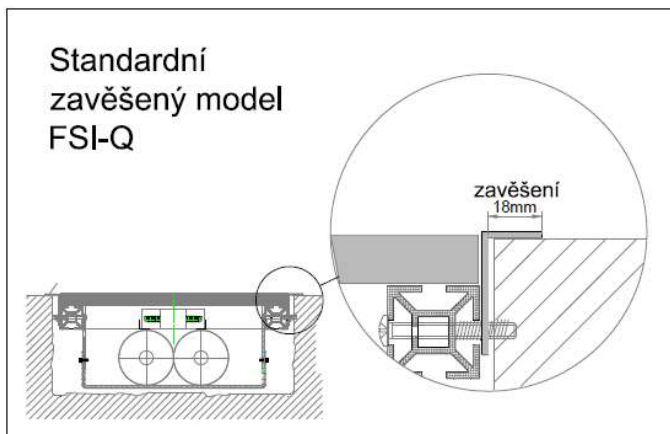

ZAVĚŠENÉ PODLAHOVÉ KONVEKTORY NA MÍRU TEPLOVODNÍ TOPIDLO S VENTILÁTOREM

FSI-Q

CHARAKTERISTIKA:

- Podlahový konvektor se vyrábí vždy na míru do otvoru v hotové podlaze.
- Hliníková nosná konstrukce je zavěšená na obvodových lištách.
- Topné těleso – drátěný výměník FOXIS 118,218
- Vnitřní plastová vana je otevřená – nevzniká kročejový hluk
- Konvektor se dá jednoduše vyjmout z podlahy
- Ventilátor tvoří automaticky fungující sestava 12V ventilátorů s manuálním nastavením otáček. V prostoru topného schodu je třeba zbudovat zásuvku na 230V. Zásuvka není součástí dodávky tělesa.