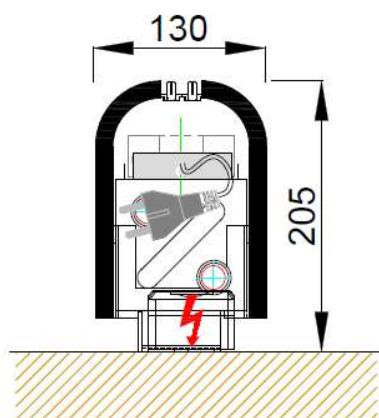

FOX CASEWOOD (FCW) OBLÁ TOPNÁ LAVICE S DESIGNEM NA MÍRU

TEPLOVODNÍ TOPIDLO S VENTILÁTOREM

FCW-Q

CHARAKTERISTIKA:

- Oblé bezpečné tvary
- Skrytá ocelová nosná konstrukce neruší elegantní vzhled
- Topné těleso - s lamelovým výměníkem  - označení 1010,1015,1020
- Čelní desky jsou vyrobeny z ohýbané překližky z různých dřív, případně jsou lakované podle výběru zákazníka.
- Bočnice jsou lesklé šedé
- Spodek tělesa je směrem k místnosti zakrytý designovou lištou až k podlaze, která kryje přípojky topení a elektřiny.
- Ventilátor tvoří automaticky fungující sestava 12V ventilátorů s manuálním nastavením otáček. V prostoru topného schodu je třeba zbudovat zásuvku na 230V

TECHNICKÉ OZNAČENÍ PRO OBJEDNÁVKU:

Příklad:

FCW-Q-1010-205-1900-130

FOX CASEWOOD-1010(typ výměníku)-205(H-výška tělesa)-1900(L-délka tělesa)-130(D-hloubka tělesa)

ŘEZ TĚLESY

FCW-Q-1010-205-L-130

FCW-Q-1015-205-L-180

ZÁKLADNÍ TOPNÉ VÝKONY

FOX CASEWOOD Q Topné výkony [W]												
DÉLKA L		800	900	1000	1100	1200	1400	1600	1800	2000	2200	2500
FCW-Q-1010-205-L-130	$\Delta T 50^{\circ}C$	583	732	882	1031	1181	1480	1779	2078	2377	2675	3124
	$\Delta T 30^{\circ}C$	583	732	882	1031	1181	856	1028	1201	1374	1547	1806
FCW-Q-1015-205-L-180	$\Delta T 50^{\circ}C$	718	874	1030	1186	1342	1654	1966	2278	2590	2902	3058
	$\Delta T 30^{\circ}C$	718	874	1030	1186	1342	908	1080	1251	1422	1594	1851
FCW-Q-1020-205-L-230	$\Delta T 50^{\circ}C$	961	1208	1454	1701	1947	2440	2933	3426	3919	4412	5152
	$\Delta T 30^{\circ}C$	961	1208	1454	1701	1947	1341	1612	1883	2154	2425	2832

Pozn: Tělesa je možno vyrobit i jiných rozměrů a parametrů.

FCW-Q-1010-205-L-130

FCW-Q-1015-205-L-180

FCW-Q-1020-185-L-230