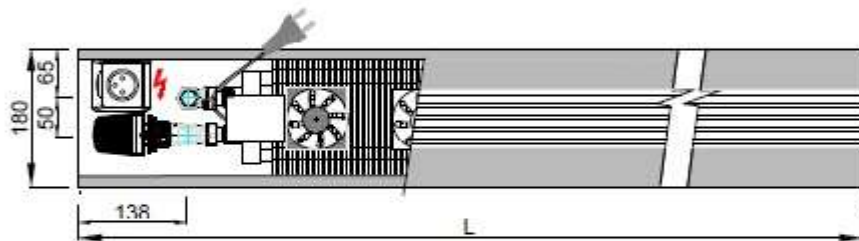

TECHNICKÉ OZNAČENÍ PRO OBJEDNÁVKU:

Příklad:

FCW-Q-1010-205-1900-130

FOX CASEWOOD-1010(typ výměníku)-205(H-výška tělesa)-1900(L-délka tělesa)-130(D-hloubka tělesa)

ŘEZ TĚLESY

FCW-Q-1010-205-L-130

FCW-Q-1015-205-L-180

ZÁKLADNÍ TOPNÉ VÝKONY

FOX CASEWOOD Q Topné výkony [W]												
DÉLKA L		800	900	1000	1100	1200	1400	1600	1800	2000	2200	2500
FCW-Q-1010-205-L-130	$\Delta T 50^{\circ}C$	583	732	882	1031	1181	1480	1779	2078	2377	2675	3124
	$\Delta T 30^{\circ}C$	583	732	882	1031	1181	856	1028	1201	1374	1547	1806
FCW-Q-1015-205-L-180	$\Delta T 50^{\circ}C$	718	874	1030	1186	1342	1654	1966	2278	2590	2902	3058
	$\Delta T 30^{\circ}C$	718	874	1030	1186	1342	908	1080	1251	1422	1594	1851
FCW-Q-1020-205-L-230	$\Delta T 50^{\circ}C$	961	1208	1454	1701	1947	2440	2933	3426	3919	4412	5152
	$\Delta T 30^{\circ}C$	961	1208	1454	1701	1947	1341	1612	1883	2154	2425	2832

Pozn: Tělesa je možno vyrobit i jiných rozměrů a parametrů.

FCW-Q-1010-205-L-130

FCW-Q-1015-205-L-180

FCW-Q-1020-185-L-230