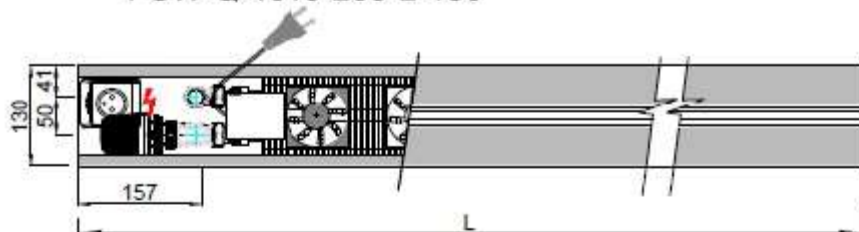

TECHNICKÉ OZNAČENÍ PRO OBJEDNÁVKU:

Příklad:

FCW-Q-1010-205-1900-130

FOX CASEWOOD-1010(typ výměníku)-205(H-výška tělesa)-1900(L-délka tělesa)-130(D-hloubka tělesa)

ŘEZ TĚLESY

FCW-Q-1010-205-L-130

FCW-Q-1015-205-L-180

ZÁKLADNÍ TOPNÉ VÝKONY

FOX CASEWOOD Q Topné výkony [W]												
DÉLKA L		800	900	1000	1100	1200	1400	1600	1800	2000	2200	2500
FCW-Q-1010-205-L-130	$\Delta T 50^{\circ}C$	583	732	882	1031	1181	1480	1779	2078	2377	2675	3124
	$\Delta T 30^{\circ}C$	583	732	882	1031	1181	856	1028	1201	1374	1547	1806
FCW-Q-1015-205-L-180	$\Delta T 50^{\circ}C$	718	874	1030	1186	1342	1654	1966	2278	2590	2902	3058
	$\Delta T 30^{\circ}C$	718	874	1030	1186	1342	908	1080	1251	1422	1594	1851
FCW-Q-1020-205-L-230	$\Delta T 50^{\circ}C$	961	1208	1454	1701	1947	2440	2933	3426	3919	4412	5152
	$\Delta T 30^{\circ}C$	961	1208	1454	1701	1947	1341	1612	1883	2154	2425	2832

Pozn: Tělesa je možno vyrobit i jiných rozměrů a parametrů.

FCW-Q-1010-205-L-130

FCW-Q-1015-205-L-180

FCW-Q-1020-185-L-230