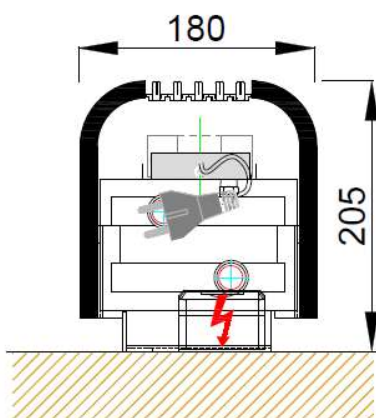

FOX CASEWOOD (FCW) OBLÁ TOPNÁ LAVICE S DESIGNEM NA MÍRU

TEPLOVODNÍ TOPIDLO S VENTILÁTOREM

FCW-Q

CHARAKTERISTIKA:

- Oblé bezpečné tvary
- Skrytá ocelová nosná konstrukce neruší elegantní vzhled
- Topné těleso - s lamelovým výměníkem  - označení 1010,1015,1020
- Čelní desky jsou vyrobeny z ohýbané překližky z různých dřív, případně jsou lakované podle výběru zákazníka.
- Bočnice jsou lesklé šedé
- Spodek tělesa je směrem k místnosti zakrytý designovou lištou až k podlaze, která kryje přípojky topení a elektřiny.
- Ventilátor tvoří automaticky fungující sestava 12V ventilátorů s manuálním nastavením otáček. V prostoru topného schodu je třeba zbudovat zásuvku na 230V

TECHNICKÉ OZNAČENÍ PRO OBJEDNÁVKU:

Příklad:

FCW-Q-1010-205-1900-130

FOX CASEWOOD-1010(typ výměníku)-205(H-výška tělesa)-1900(L-délka tělesa)-130(D-hloubka tělesa)

ŘEZ TĚLESY

FCW-Q-1010-205-L-130

FCW-Q-1015-205-L-180

ZÁKLADNÍ TOPNÉ VÝKONY

FOX CASEWOOD Q Topné výkony [W]												
DÉLKA L		800	900	1000	1100	1200	1400	1600	1800	2000	2200	2500
FCW-Q-1010-205-L-130	$\Delta T 50^{\circ}C$	583	732	882	1031	1181	1480	1779	2078	2377	2675	3124
	$\Delta T 30^{\circ}C$	583	732	882	1031	1181	856	1028	1201	1374	1547	1806
FCW-Q-1015-205-L-180	$\Delta T 50^{\circ}C$	718	874	1030	1186	1342	1654	1966	2278	2590	2902	3058
	$\Delta T 30^{\circ}C$	718	874	1030	1186	1342	908	1080	1251	1422	1594	1851
FCW-Q-1020-205-L-230	$\Delta T 50^{\circ}C$	961	1208	1454	1701	1947	2440	2933	3426	3919	4412	5152
	$\Delta T 30^{\circ}C$	961	1208	1454	1701	1947	1341	1612	1883	2154	2425	2832

Pozn: Tělesa je možno vyrobit i jiných rozměrů a parametrů.

FCW-Q-1010-205-L-130

FCW-Q-1015-205-L-180

FCW-Q-1020-185-L-230