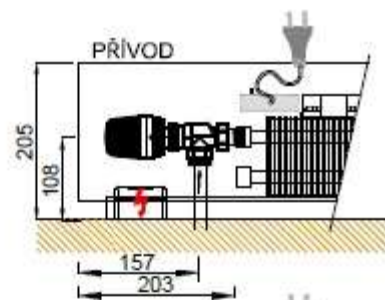

FOX CASEWOOD (FCW) OBLÁ TOPNÁ LAVICE S DESIGNEM NA MÍRU

TEPLOVODNÍ TOPIDLO S VENTILÁTOREM

FCW-Q

CHARAKTERISTIKA:

- Oblé bezpečné tvary
- Skrytá ocelová nosná konstrukce neruší elegantní vzhled
- Topné těleso - s lamelovým výměníkem  - označení 1010,1015,1020
- Čelní desky jsou vyrobeny z ohýbané překližky z různých dřív, případně jsou lakované podle výběru zákazníka.
- Bočnice jsou lesklé šedé
- Spodek tělesa je směrem k místnosti zakrytý designovou lištou až k podlaze, která kryje přípojky topení a elektřiny.
- Ventilátor tvoří automaticky fungující sestava 12V ventilátorů s manuálním nastavením otáček. V prostoru topného schodu je třeba zbudovat zásuvku na 230V

TECHNICKÉ OZNAČENÍ PRO OBJEDNÁVKU:

Příklad:

FCW-Q-1010-205-1900-130

FOX CASEWOOD-1010(typ výměníku)-205(H-výška tělesa)-1900(L-délka tělesa)-130(D-hloubka tělesa)

ŘEZ TĚLESY

FCW-Q-1010-205-L-130

FCW-Q-1015-205-L-180

ZÁKLADNÍ TOPNÉ VÝKONY

FOX CASEWOOD Q Topné výkony [W]												
DÉLKA L		800	900	1000	1100	1200	1400	1600	1800	2000	2200	2500
FCW-Q-1010-205-L-130	$\Delta T 50^{\circ}C$	583	732	882	1031	1181	1480	1779	2078	2377	2675	3124
	$\Delta T 30^{\circ}C$	583	732	882	1031	1181	856	1028	1201	1374	1547	1806
FCW-Q-1015-205-L-180	$\Delta T 50^{\circ}C$	718	874	1030	1186	1342	1654	1966	2278	2590	2902	3058
	$\Delta T 30^{\circ}C$	718	874	1030	1186	1342	908	1080	1251	1422	1594	1851
FCW-Q-1020-205-L-230	$\Delta T 50^{\circ}C$	961	1208	1454	1701	1947	2440	2933	3426	3919	4412	5152
	$\Delta T 30^{\circ}C$	961	1208	1454	1701	1947	1341	1612	1883	2154	2425	2832

Pozn: Tělesa je možno vyrobit i jiných rozměrů a parametrů.

FCW-Q-1010-205-L-130

FCW-Q-1015-205-L-180

FCW-Q-1020-185-L-230