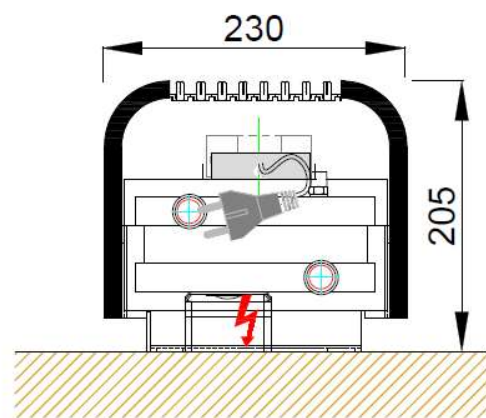

FCW-Q-1020-205-L-230