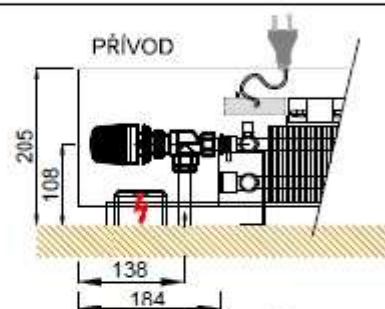

TECHNICKÉ OZNAČENÍ PRO OBJEDNÁVKU:

Příklad:

FCW-Q-1010-205-1900-130

FOX CASEWOOD-1010(typ výměníku)-205(H-výška tělesa)-1900(L-délka tělesa)-130(D-hloubka tělesa)

ŘEZ TĚLESY

FCW-Q-1010-205-L-130

FCW-Q-1015-205-L-180

ZÁKLADNÍ TOPNÉ VÝKONY

FOX CASEWOOD Q Topné výkony [W]												
DÉLKA L		800	900	1000	1100	1200	1400	1600	1800	2000	2200	2500
FCW-Q-1010-205-L-130	$\Delta T 50^{\circ}C$	583	732	882	1031	1181	1480	1779	2078	2377	2675	3124
	$\Delta T 30^{\circ}C$	583	732	882	1031	1181	856	1028	1201	1374	1547	1806
FCW-Q-1015-205-L-180	$\Delta T 50^{\circ}C$	718	874	1030	1186	1342	1654	1966	2278	2590	2902	3058
	$\Delta T 30^{\circ}C$	718	874	1030	1186	1342	908	1080	1251	1422	1594	1851
FCW-Q-1020-205-L-230	$\Delta T 50^{\circ}C$	961	1208	1454	1701	1947	2440	2933	3426	3919	4412	5152
	$\Delta T 30^{\circ}C$	961	1208	1454	1701	1947	1341	1612	1883	2154	2425	2832

Pozn: Tělesa je možno vyrobit i jiných rozměrů a parametrů.

FCW-Q-1010-205-L-130

FCW-Q-1015-205-L-180

FCW-Q-1020-185-L-230