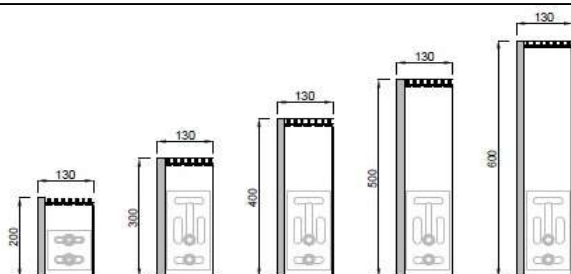

Pricelist FOX PANEL 2020

FOX PANEL H = 200 mm

L (mm) =	800	900	1000	1100	1200	1300	1400	1500	1600
Heating output 75/65/20°C (W)	363	428	493	558	622	687	752	817	882
Price FPA-1010-200-L-130	422 €	434 €	446 €	458 €	470 €	483 €	495 €	507 €	523 €
L (mm) =	1700	1800	1900	2000	2100	2200	2300	2400	2500
Heating output 75/65/20°C (W)	946	1011	1076	1141	1206	1271	1335	1400	1465
Price FPA-1010-200-L-130	535 €	546 €	558 €	586 €	597 €	608 €	628 €	640 €	651 €

FOX PANEL H = 300 mm

L (mm) =	800	900	1000	1100	1200	1300	1400	1500	1600
Heating output 75/65/20°C (W)	705	831	957	1083	1209	1334	1460	1586	1712
Price FPA-1020-300-L-130	525 €	545 €	566 €	586 €	606 €	667 €	646 €	667 €	691 €
L (mm) =	1700	1800	1900	2000	2100	2200	2300	2400	2500
Heating output 75/65/20°C (W)	1838	1964	2090	2216	2342	2468	2593	2719	2845
Price FPA-1020-300-L-130	711 €	730 €	750 €	785 €	804 €	823 €	842 €	862 €	880 €

FOX PANEL H = 400 mm

L (mm) =	800	900	1000	1100	1200	1300	1400	1500	1600
Heating output 75/65/20°C (W)	730	860	990	1121	1251	1381	1511	1642	1772
Price FPA-1020-400-L-130	533 €	554 €	575 €	595 €	615 €	637 €	657 €	678 €	703 €
L (mm) =	1700	1800	1900	2000	2100	2200	2300	2400	2500
Heating output 75/65/20°C (W)	1902	2033	2163	2293	2424	2554	2684	2814	2945
Price FPA-1020-400-L-130	723 €	743 €	763 €	798 €	818 €	837 €	856 €	877 €	896 €

FOX PANEL H = 500 mm

L (mm) =	800	900	1000	1100	1200	1300	1400	1500	1600
Heating output 75/65/20°C (W)	743	875	1008	1140	1273	1405	1538	1671	1803
Price FPA-1020-500-L-130	536 €	557 €	578 €	599 €	620 €	641 €	661 €	682 €	708 €
L (mm) =	1700	1800	1900	2000	2100	2200	2300	2400	2500
Heating output 75/65/20°C (W)	1936	2068	2201	2334	2466	2599	2731	2864	2997
Price FPA-1020-500-L-130	727 €	747 €	766 €	802 €	822 €	841 €	861 €	882 €	901 €