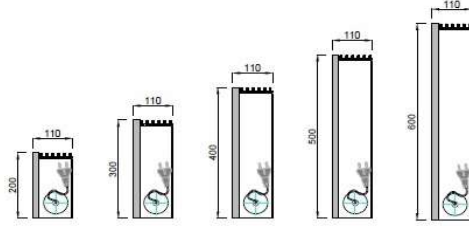

Natural convection - Electrical heating **FOX PANEL E 2021**

FOX PANEL E

L (mm) =		800	900	1000	1100	1200	1300	1400	1500	1600
power/input	400W/m	320	360	400	440	480	520	560	600	640
H (mm)										
200mm	FPA-E-115E-200-L-110	320	332	342	354	364	380	394	408	421
300mm	FPA-E-115E-300-L-110	323	336	346	358	368	384	398	412	426
400mm	FPA-E-115E-400-L-110	332	344	355	368	378	394	409	424	437
500mm	FPA-E-115E-500-L-110	335	348	358	372	382	398	413	428	442
600mm	FPA-E-115E-600-L-110	338	351	362	376	387	401	417	432	446
L (mm) =		1700	1800	1900	2000	2100	2200	2300	2400	2500
power/input	400W/m	680	720	760	800	840	880	920	960	1000
H (mm)										
200mm	FPA-E-115E-200-L-110	434	459	484	520	545	570	606	625	641
300mm	FPA-E-115E-300-L-110	461	486	511	547	578	603	678	698	714
400mm	FPA-E-115E-400-L-110	473	499	524	566	591	617	693	713	729
500mm	FPA-E-115E-500-L-110	477	503	528	570	595	621	698	718	735
600mm	FPA-E-115E-600-L-110	481	507	531	573	599	626	702	723	740

Electrical heating + FAN **FOX PANEL QE 2021**

FOX PANEL QE

L (mm) =		800	900	1000	1100	1200	1300	1400	1500	1600
power/input	1000W/m	600	700	800	900	1000	1100	1200	1300	1400
H (mm)										
200mm	FPA-QE-115E-200-L-110	428	455	462	497	522	543	569	603	637
300mm	FPA-QE-115E-300-L-110	431	459	466	501	526	547	574	608	642
400mm	FPA-QE-115E-400-L-110	439	468	475	511	536	558	585	619	653
500mm	FPA-QE-115E-500-L-110	442	471	479	515	540	561	589	623	658
600mm	FPA-QE-115E-600-L-110	445	474	482	519	545	565	592	627	662
L (mm) =		1700	1800	1900	2000	2100	2200	2300	2400	2500
power/input	1000W/m	680	720	760	800	840	880	920	960	1000
H (mm)										
200mm	FPA-QE-115E-200-L-110	655	674	703	748	771	794	825	845	897
300mm	FPA-QE-115E-300-L-110	682	701	730	775	804	827	898	918	970
400mm	FPA-QE-115E-400-L-110	694	713	743	794	817	841	912	933	962
500mm	FPA-QE-115E-500-L-110	698	717	746	797	821	845	917	938	967
600mm	FPA-QE-115E-600-L-110	702	721	749	801	825	849	921	943	972