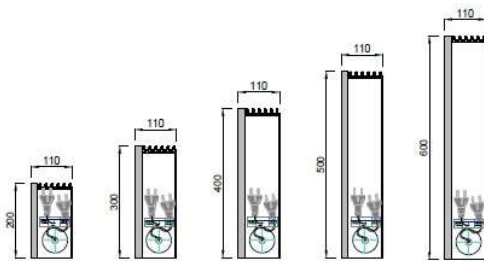

Natural convection - Electrical heating **FOX PANEL E 2021**

FOX PANEL E

L (mm) =		800	900	1000	1100	1200	1300	1400	1500	1600
power/input	400W/m	320	360	400	440	480	520	560	600	640
H (mm)										
200mm	FPA-E-115E-200-L-110	320	332	342	354	364	380	394	408	421
300mm	FPA-E-115E-300-L-110	323	336	346	358	368	384	398	412	426
400mm	FPA-E-115E-400-L-110	332	344	355	368	378	394	409	424	437
500mm	FPA-E-115E-500-L-110	335	348	358	372	382	398	413	428	442
600mm	FPA-E-115E-600-L-110	338	351	362	376	387	401	417	432	446
L (mm) =		1700	1800	1900	2000	2100	2200	2300	2400	2500
power/input	400W/m	680	720	760	800	840	880	920	960	1000
H (mm)										
200mm	FPA-E-115E-200-L-110	434	459	484	520	545	570	606	625	641
300mm	FPA-E-115E-300-L-110	461	486	511	547	578	603	678	698	714
400mm	FPA-E-115E-400-L-110	473	499	524	566	591	617	693	713	729
500mm	FPA-E-115E-500-L-110	477	503	528	570	595	621	698	718	735
600mm	FPA-E-115E-600-L-110	481	507	531	573	599	626	702	723	740

Electrical heating + FAN **FOX PANEL QE 2021**

FOX PANEL QE

L (mm) =		800	900	1000	1100	1200	1300	1400	1500	1600
power/input	1000W/m	600	700	800	900	1000	1100	1200	1300	1400
H (mm)										
200mm	FPA-QE-115E-200-L-110	428	455	462	497	522	543	569	603	637
300mm	FPA-QE-115E-300-L-110	431	459	466	501	526	547	574	608	642
400mm	FPA-QE-115E-400-L-110	439	468	475	511	536	558	585	619	653
500mm	FPA-QE-115E-500-L-110	442	471	479	515	540	561	589	623	658
600mm	FPA-QE-115E-600-L-110	445	474	482	519	545	565	592	627	662
L (mm) =		1700	1800	1900	2000	2100	2200	2300	2400	2500
power/input	1000W/m	680	720	760	800	840	880	920	960	1000
H (mm)										
200mm	FPA-QE-115E-200-L-110	655	674	703	748	771	794	825	845	897
300mm	FPA-QE-115E-300-L-110	682	701	730	775	804	827	898	918	970
400mm	FPA-QE-115E-400-L-110	694	713	743	794	817	841	912	933	962
500mm	FPA-QE-115E-500-L-110	698	717	746	797	821	845	917	938	967
600mm	FPA-QE-115E-600-L-110	702	721	749	801	825	849	921	943	972