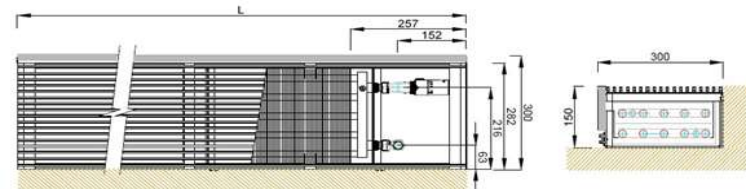

FOX STEP BASIC S HLINÍKOVÝM LAMELOVÝM VÝMĚNÍKEM TYP 1025

L (mm) =	800	900	1000	1100	1200	1300	1400	1500	1600	1700	1800	1900
Teplný výkon při 75/65/20	688	826	963	1101	1239	1376	1514	1651	1789	1927	2064	2202
Cena FST-1025-150-L-300	10 522 Kč	11 298 Kč	12 129 Kč	12 777 Kč	13 815 Kč	14 719 Kč	15 520 Kč	16 354 Kč	17 224 Kč	18 218 Kč	18 980 Kč	19 782 Kč
L (mm) =	2000	2100	2200	2300	2400	2500	2600	2700	2800	2900	3000	
Teplný výkon při 75/65/20	2339	2477	2615	2752	2890	3028	3165	3303	3440	3578	3716	
Cena FST-1025-150-L-300	20 787 Kč	21 808 Kč	22 594 Kč	23 418 Kč	24 410 Kč	25 189 Kč	26 316 Kč	27 048 Kč	27 819 Kč	28 541 Kč	29 350 Kč	

Cena obsahuje:

- *Kompletní topný schod - ocelová konstrukce
  - hliníkový lamelový výměník
  - nášlapná lineární mřížka ROLLS v provedení stříbrný elox
  - čelní deska z DTDL lamina v dekoru W980 - Platinově bílá

*Balné

*Ceny jsou uvedené bez DPH.

Pokud Vám nevyhovují standardní rozměry, vyrobíme pro Vás topný schod přesně na míru. Příplatek za atypický schod je 15%.