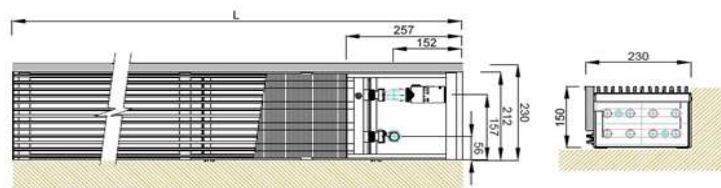

FOX STEP BASIC S HLINÍKOVÝM LAMELOVÝM VÝMĚNÍKEM TYP 1010

L (mm) =	800	900	1000	1100	1200	1300	1400	1500	1600	1700	1800	1900
Teplný výkon při 75/65/20	296	355	414	473	532	591	650	710	769	828	887	946
Cena FST-1010-150-L-160	6 625 Kč	6 994 Kč	7 487 Kč	7 889 Kč	8 509 Kč	9 011 Kč	9 411 Kč	9 826 Kč	10 467 Kč	10 953 Kč	11 350 Kč	11 766 Kč
L (mm) =	2000	2100	2200	2300	2400	2500	2600	2700	2800	2900	3000	
Teplný výkon při 75/65/20	1005	1064	1123	1183	1242	1301	1360	1419	1478	1537	1596	
Cena FST-1010-150-L-160	12 409 Kč	12 984 Kč	13 394 Kč	13 898 Kč	14 494 Kč	15 055 Kč	15 625 Kč	16 007 Kč	16 407 Kč	16 962 Kč	17 432 Kč	

FOX STEP BASIC S HLINÍKOVÝM LAMELOVÝM VÝMĚNÍKEM TYP 1020

L (mm) =	800	900	1000	1100	1200	1300	1400	1500	1600	1700	1800	1900
Teplný výkon při 75/65/20	582	699	815	931	1048	1164	1281	1397	1513	1630	1746	1863
Cena FST-1020-150-L-230	9 131 Kč	9 816 Kč	10 514 Kč	11 188 Kč	12 030 Kč	12 809 Kč	13 458 Kč	14 140 Kč	15 011 Kč	15 860 Kč	16 510 Kč	17 164 Kč
L (mm) =	2000	2100	2200	2300	2400	2500	2600	2700	2800	2900	3000	
Teplný výkon při 75/65/20	1979	2096	2212	2328	2445	2561	2678	2794	2910	3027	3143	
Cena FST-1020-150-L-230	17 986 Kč	18 917 Kč	19 582 Kč	20 293 Kč	21 154 Kč	21 808 Kč	22 801 Kč	23 422 Kč	24 062 Kč	24 694 Kč	25 396 Kč	

Cena obsahuje:

- *Kompletní topný schod - ocelová konstrukce
 - hliníkový lamelový výměník
 - nášlapná lineární mřížka ROLLS v provedení stříbrný elox
 - čelní deska z DTDL lamina v dekoru W980 - Platinově bílá