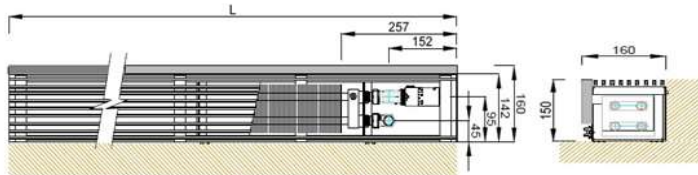

FOX STEP BASIC S HLINÍKOVÝM LAMELOVÝM VÝMĚNÍKEM TYP 1010

L (mm) =	800	900	1000	1100	1200	1300	1400	1500	1600	1700	1800	1900
Teplný výkon při 75/65/20	296	355	414	473	532	591	650	710	769	828	887	946
Cena FST-1010-150-L-160	6 625 Kč	6 994 Kč	7 487 Kč	7 889 Kč	8 509 Kč	9 011 Kč	9 411 Kč	9 826 Kč	10 467 Kč	10 953 Kč	11 350 Kč	11 766 Kč
L (mm) =	2000	2100	2200	2300	2400	2500	2600	2700	2800	2900	3000	
Teplný výkon při 75/65/20	1005	1064	1123	1183	1242	1301	1360	1419	1478	1537	1596	
Cena FST-1010-150-L-160	12 409 Kč	12 984 Kč	13 394 Kč	13 898 Kč	14 494 Kč	15 055 Kč	15 625 Kč	16 007 Kč	16 407 Kč	16 962 Kč	17 432 Kč	

FOX STEP BASIC S HLINÍKOVÝM LAMELOVÝM VÝMĚNÍKEM TYP 1020

L (mm) =	800	900	1000	1100	1200	1300	1400	1500	1600	1700	1800	1900
Teplný výkon při 75/65/20	582	699	815	931	1048	1164	1281	1397	1513	1630	1746	1863
Cena FST-1020-150-L-230	9 131 Kč	9 816 Kč	10 514 Kč	11 188 Kč	12 030 Kč	12 809 Kč	13 458 Kč	14 140 Kč	15 011 Kč	15 860 Kč	16 510 Kč	17 164 Kč
L (mm) =	2000	2100	2200	2300	2400	2500	2600	2700	2800	2900	3000	
Teplný výkon při 75/65/20	1979	2096	2212	2328	2445	2561	2678	2794	2910	3027	3143	
Cena FST-1020-150-L-230	17 986 Kč	18 917 Kč	19 582 Kč	20 293 Kč	21 154 Kč	21 808 Kč	22 801 Kč	23 422 Kč	24 062 Kč	24 694 Kč	25 396 Kč	

Cena obsahuje:

- *Kompletní topný schod - ocelová konstrukce
 - hliníkový lamelový výměník
 - nášlapná lineární mřížka ROLLS v provedení stříbrný elox
 - čelní deska z DTDL lamina v dekoru W980 - Platinově bílá