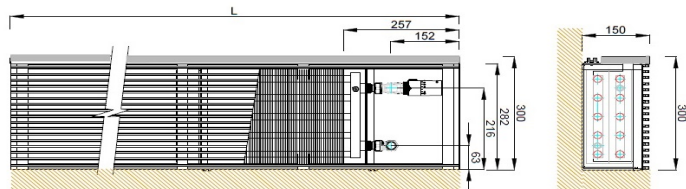

FOX STEP BASIC S HLINÍKOVÝM LAMELOVÝM VÝMĚNÍKEM TYP 1025

L (mm) =	800	900	1000	1100	1200	1300	1400	1500	1600	1700	1800	1900
Teplotní výkon při 75/65/20	688	826	963	1101	1239	1376	1514	1651	1789	1927	2064	2202
Cena FST-1020-150-L-300	10 522 Kč	11 298 Kč	12 129 Kč	12 777 Kč	13 815 Kč	14 719 Kč	15 520 Kč	16 354 Kč	17 224 Kč	18 218 Kč	18 980 Kč	19 782 Kč
L (mm) =	2000	2100	2200	2300	2400	2500	2600	2700	2800	2900	3000	
Teplotní výkon při 75/65/20	2339	2477	2615	2752	2890	3028	3165	3303	3440	3578	3716	
Cena FST-1020-150-L-300	20 787 Kč	21 808 Kč	22 594 Kč	23 418 Kč	24 410 Kč	25 189 Kč	26 316 Kč	27 048 Kč	27 819 Kč	28 541 Kč	29 350 Kč	

Cena obsahuje:

- *Kompletní topný schod - ocelová konstrukce
  - hliníkový lamelový výměník
  - nášlapná lineární mřížka ROLLS v provedení stříbrný elox
  - čelní deska z DTDL lamina v dekoru W980 - Platinově bílá

*Balné

*Ceny jsou uvedené bez DPH.

Pokud Vám nevyhovují standardní rozměry, vyrobíme pro Vás topný schod přesně na míru. Příplatek za atypický schod je 15%.