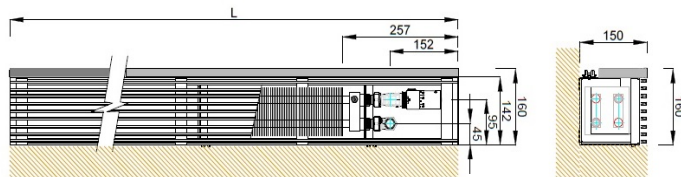

FOX STEP BASIC S HLINÍKOVÝM LAMELOVÝM VÝMĚNÍKEM TYP 1010

L (mm) =	800	900	1000	1100	1200	1300	1400	1500	1600	1700	1800	1900
Teplotní výkon při 75/65/20	296	355	414	473	532	591	650	710	769	828	887	946
Cena FST-1020-150-L-160	6 625 Kč	6 994 Kč	7 487 Kč	7 889 Kč	8 509 Kč	9 011 Kč	9 411 Kč	9 826 Kč	10 467 Kč	10 953 Kč	11 350 Kč	11 766 Kč
L (mm) =	2000	2100	2200	2300	2400	2500	2600	2700	2800	2900	3000	
Teplotní výkon při 75/65/20	1005	1064	1123	1183	1242	1301	1360	1419	1478	1537	1596	
Cena FST-1020-150-L-160	12 409 Kč	12 984 Kč	13 394 Kč	13 898 Kč	14 494 Kč	15 055 Kč	15 625 Kč	16 007 Kč	16 407 Kč	16 962 Kč	17 432 Kč	

FOX STEP BASIC S HLINÍKOVÝM LAMELOVÝM VÝMĚNÍKEM TYP 1020

L (mm) =	800	900	1000	1100	1200	1300	1400	1500	1600	1700	1800	1900
Teplotní výkon při 75/65/20	582	699	815	931	1048	1164	1281	1397	1513	1630	1746	1863
Cena FST-1020-150-L-230	9 131 Kč	9 816 Kč	10 514 Kč	11 188 Kč	12 030 Kč	12 809 Kč	13 458 Kč	14 140 Kč	15 011 Kč	15 860 Kč	16 510 Kč	17 164 Kč
L (mm) =	2000	2100	2200	2300	2400	2500	2600	2700	2800	2900	3000	
Teplotní výkon při 75/65/20	1979	2096	2212	2328	2445	2561	2678	2794	2910	3027	3143	
Cena FST-1020-150-L-230	17 986 Kč	18 917 Kč	19 582 Kč	20 293 Kč	21 154 Kč	21 808 Kč	22 801 Kč	23 422 Kč	24 062 Kč	24 694 Kč	25 396 Kč	

FOX STEP BASIC S HLINÍKOVÝM LAMELOVÝM VÝMĚNÍKEM TYP 1025

L (mm) =	800	900	1000	1100	1200	1300	1400	1500	1600	1700	1800	1900
Teplotní výkon při 75/65/20	688	826	963	1101	1239	1376	1514	1651	1789	1927	2064	2202
Cena FST-1020-150-L-300	10 522 Kč	11 298 Kč	12 129 Kč	12 777 Kč	13 815 Kč	14 719 Kč	15 520 Kč	16 354 Kč	17 224 Kč	18 218 Kč	18 980 Kč	19 782 Kč
L (mm) =	2000	2100	2200	2300	2400	2500	2600	2700	2800	2900	3000	
Teplotní výkon při 75/65/20	2339	2477	2615	2752	2890	3028	3165	3303	3440	3578	3716	
Cena FST-1020-150-L-300	20 787 Kč	21 808 Kč	22 594 Kč	23 418 Kč	24 410 Kč	25 189 Kč	26 316 Kč	27 048 Kč	27 819 Kč	28 541 Kč	29 350 Kč	