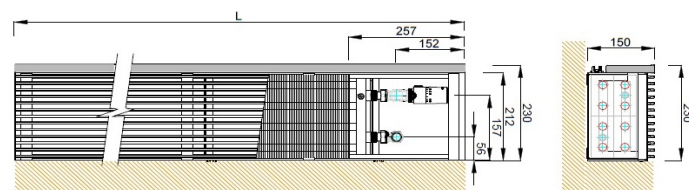

FOX STEP BASIC S HLINÍKOVÝM LAMELOVÝM VÝMĚNÍKEM TYP 1010

L (mm) =	800	900	1000	1100	1200	1300	1400	1500	1600	1700	1800	1900
Teplotní výkon při 75/65/20	296	355	414	473	532	591	650	710	769	828	887	946
Cena FST-1020-150-L-160	6 625 Kč	6 994 Kč	7 487 Kč	7 889 Kč	8 509 Kč	9 011 Kč	9 411 Kč	9 826 Kč	10 467 Kč	10 953 Kč	11 350 Kč	11 766 Kč
L (mm) =	2000	2100	2200	2300	2400	2500	2600	2700	2800	2900	3000	
Teplotní výkon při 75/65/20	1005	1064	1123	1183	1242	1301	1360	1419	1478	1537	1596	
Cena FST-1020-150-L-160	12 409 Kč	12 984 Kč	13 394 Kč	13 898 Kč	14 494 Kč	15 055 Kč	15 625 Kč	16 007 Kč	16 407 Kč	16 962 Kč	17 432 Kč	

FOX STEP BASIC S HLINÍKOVÝM LAMELOVÝM VÝMĚNÍKEM TYP 1020

L (mm) =	800	900	1000	1100	1200	1300	1400	1500	1600	1700	1800	1900
Teplotní výkon při 75/65/20	582	699	815	931	1048	1164	1281	1397	1513	1630	1746	1863
Cena FST-1020-150-L-230	9 131 Kč	9 816 Kč	10 514 Kč	11 188 Kč	12 030 Kč	12 809 Kč	13 458 Kč	14 140 Kč	15 011 Kč	15 860 Kč	16 510 Kč	17 164 Kč
L (mm) =	2000	2100	2200	2300	2400	2500	2600	2700	2800	2900	3000	
Teplotní výkon při 75/65/20	1979	2096	2212	2328	2445	2561	2678	2794	2910	3027	3143	
Cena FST-1020-150-L-230	17 986 Kč	18 917 Kč	19 582 Kč	20 293 Kč	21 154 Kč	21 808 Kč	22 801 Kč	23 422 Kč	24 062 Kč	24 694 Kč	25 396 Kč	

FOX STEP BASIC S HLINÍKOVÝM LAMELOVÝM VÝMĚNÍKEM TYP 1025

L (mm) =	800	900	1000	1100	1200	1300	1400	1500	1600	1700	1800	1900
Teplotní výkon při 75/65/20	688	826	963	1101	1239	1376	1514	1651	1789	1927	2064	2202
Cena FST-1020-150-L-300	10 522 Kč	11 298 Kč	12 129 Kč	12 777 Kč	13 815 Kč	14 719 Kč	15 520 Kč	16 354 Kč	17 224 Kč	18 218 Kč	18 980 Kč	19 782 Kč
L (mm) =	2000	2100	2200	2300	2400	2500	2600	2700	2800	2900	3000	
Teplotní výkon při 75/65/20	2339	2477	2615	2752	2890	3028	3165	3303	3440	3578	3716	
Cena FST-1020-150-L-300	20 787 Kč	21 808 Kč	22 594 Kč	23 418 Kč	24 410 Kč	25 189 Kč	26 316 Kč	27 048 Kč	27 819 Kč	28 541 Kč	29 350 Kč	