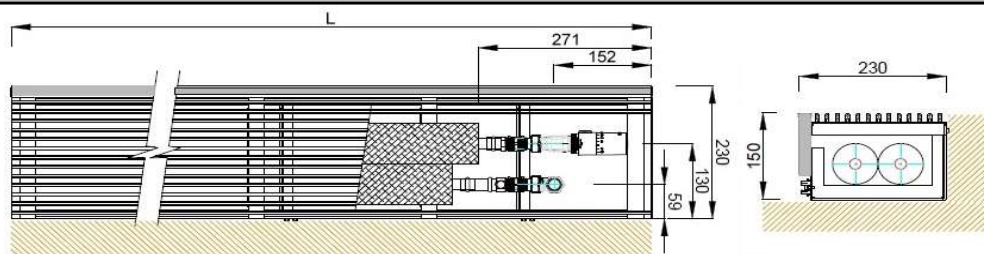

FOX STEP S MĚDĚNÝM VÝMĚNÍKEM FOXIS TYP 118

L (mm) =	800	900	1000	1100	1200	1300	1400	1500	1600	1700	1800	1900
Tepelný výkon při 75/65/20	213	248	284	319	355	390	426	461	496	532	567	603
Cena FST-118-150-L-160	6 482 Kč	7 177 Kč	7 622 Kč	7 752 Kč	8 584 Kč	9 118 Kč	9 492 Kč	9 866 Kč	10 457 Kč	10 926 Kč	11 297 Kč	11 688 Kč
L (mm) =	2000	2100	2200	2300	2400	2500	2600	2700	2800	2900	3000	
Tepelný výkon při 75/65/20	638	674	709	745	780	816	851	886	922	957	993	
Cena FST-118-150-L-160	12 218 Kč	12 769 Kč	13 156 Kč	13 639 Kč	14 219 Kč	14 760 Kč	15 209 Kč	15 642 Kč	16 028 Kč	16 561 Kč	17 232 Kč	

FOX STEP S MĚDĚNÝM VÝMĚNÍKEM FOXIS TYP 218

L (mm) =	800	900	1000	1100	1200	1300	1400	1500	1600	1700	1800	1900
Tepelný výkon při 75/65/20	398	464	530	597	663	729	796	862	928	995	1061	1127
Cena FST-218-150-L-230	8 779 Kč	9 372 Kč	10 012 Kč	10 614 Kč	11 397 Kč	12 182 Kč	12 768 Kč	13 379 Kč	14 148 Kč	14 945 Kč	15 532 Kč	16 171 Kč
L (mm) =	2000	2100	2200	2300	2400	2500	2600	2700	2800	2900	3000	
Tepelný výkon při 75/65/20	1194	1260	1326	1392	1459	1525	1591	1658	1724	1790	1857	
Cena FST-218-150-L-230	16 785 Kč	17 620 Kč	18 222 Kč	18 866 Kč	19 689 Kč	20 335 Kč	21 124 Kč	21 734 Kč	22 320 Kč	22 951 Kč	23 668 Kč	

Cena obsahuje:

- *Kompletní topný schod - ocelová konstrukce
 - měděný výměník FOXIS
 - nášlapná lineární mřížka ROLLS v provedení stříbrný elox
 - čelní deska z DTDL lamina v dekoru W980 - Platinově bílá
 - nášlapnou lištu
 - spodní krycí mřížku v provedení stříbrný elox