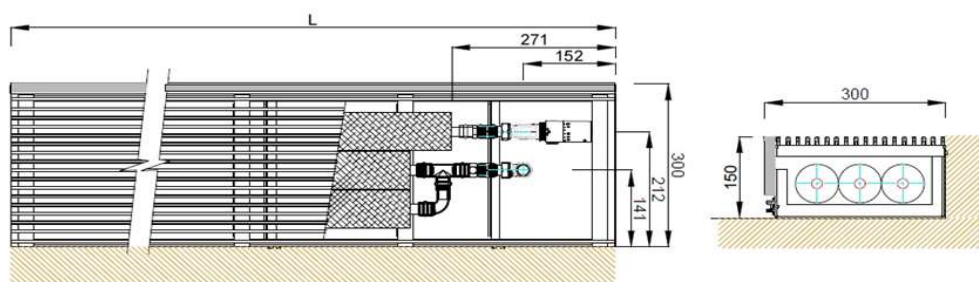

FOX STEP S MĚDĚNÝM VÝMĚNÍKEM FOXIS TYP 318

L (mm) =	800	900	1000	1100	1200	1300	1400	1500	1600	1700	1800	1900
Tepelný výkon při 75/65/20	541	631	721	812	902	992	1082	1172	1262	1353	1443	1533
Cena FST-318-150-L-300	10 015 Kč	10 720 Kč	11 492 Kč	12 119 Kč	13 081 Kč	13 993 Kč	14 719 Kč	15 482 Kč	16 339 Kč	17 237 Kč	17 941 Kč	18 679 Kč
L (mm) =	2000	2100	2200	2300	2400	2500	2600	2700	2800	2900	3000	
Tepelný výkon při 75/65/20	1623	1713	1803	1894	1984	2074	2164	2254	2344	2435	2525	
Cena FST-318-150-L-300	19 508 Kč	20 446 Kč	21 173 Kč	21 958 Kč	22 894 Kč	23 667 Kč	24 590 Kč	25 319 Kč	26 037 Kč	26 773 Kč	27 564 Kč	

Cena obsahuje:

- *Kompletní topný schod - ocelová konstrukce
  - měděný výměník FOXIS
  - nášlapná lineární mřížka ROLLS v provedení stříbrný elox
  - čelní deska z DTDL lamina v dekoru W980 - Platinově bílá
  - nášlapnou lištu
  - spodní krycí mřížku v provedení stříbrný elox

*Balné

* Ceny jsou uvedené bez DPH.

Pokud Vám nevyhovují standardní rozměry, vyrobíme pro Vás topný schod přesně na míru. Příplatek za atypický schod je 15%.