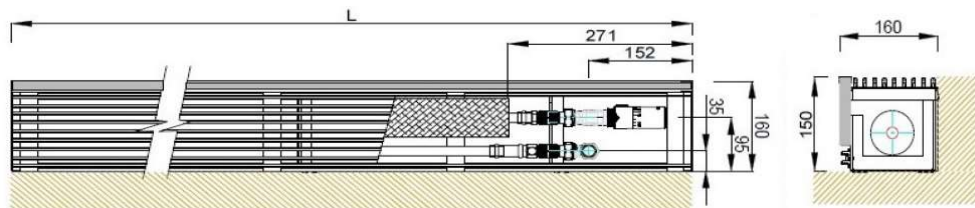

FOX STEP S MĚDĚNÝM VÝMĚNÍKEM FOXIS TYP 118

L (mm) =	800	900	1000	1100	1200	1300	1400	1500	1600	1700	1800	1900
Tepelný výkon při 75/65/20	213	248	284	319	355	390	426	461	496	532	567	603
Cena FST-118-150-L-160	6 482 Kč	7 177 Kč	7 622 Kč	7 752 Kč	8 584 Kč	9 118 Kč	9 492 Kč	9 866 Kč	10 457 Kč	10 926 Kč	11 297 Kč	11 688 Kč
L (mm) =	2000	2100	2200	2300	2400	2500	2600	2700	2800	2900	3000	
Tepelný výkon při 75/65/20	638	674	709	745	780	816	851	886	922	957	993	
Cena FST-118-150-L-160	12 218 Kč	12 769 Kč	13 156 Kč	13 639 Kč	14 219 Kč	14 760 Kč	15 209 Kč	15 642 Kč	16 028 Kč	16 561 Kč	17 232 Kč	

FOX STEP S MĚDĚNÝM VÝMĚNÍKEM FOXIS TYP 218

L (mm) =	800	900	1000	1100	1200	1300	1400	1500	1600	1700	1800	1900
Tepelný výkon při 75/65/20	398	464	530	597	663	729	796	862	928	995	1061	1127
Cena FST-218-150-L-230	8 779 Kč	9 372 Kč	10 012 Kč	10 614 Kč	11 397 Kč	12 182 Kč	12 768 Kč	13 379 Kč	14 148 Kč	14 945 Kč	15 532 Kč	16 171 Kč
L (mm) =	2000	2100	2200	2300	2400	2500	2600	2700	2800	2900	3000	
Tepelný výkon při 75/65/20	1194	1260	1326	1392	1459	1525	1591	1658	1724	1790	1857	
Cena FST-218-150-L-230	16 785 Kč	17 620 Kč	18 222 Kč	18 866 Kč	19 689 Kč	20 335 Kč	21 124 Kč	21 734 Kč	22 320 Kč	22 951 Kč	23 668 Kč	

Cena obsahuje:

- *Kompletní topný schod - ocelová konstrukce
 - měděný výměník FOXIS
 - nášlapná lineární mřížka ROLLS v provedení stříbrný elox
 - čelní deska z DTDL lamina v dekoru W980 - Platinově bílá
 - nášlapnou lištu
 - spodní krycí mřížku v provedení stříbrný elox