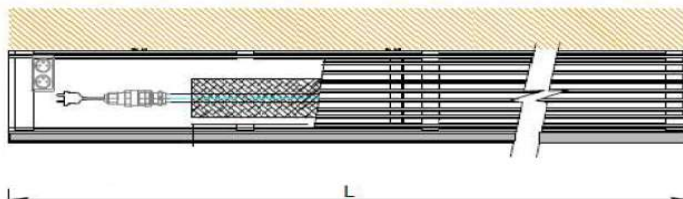

FOX STEP S MĚDĚNÝM ELEKTRICKÝM VÝMĚNÍKEM FOXIS TYP 115E

L (mm) =	800	900	1000	1100	1200	1300	1400	1500	1600	1700	1800	1900
Tepelný výkon	240	270	300	330	360	390	420	450	480	510	540	570
Cena FST-N-115E-150-L-160	7 518 Kč	7 920 Kč	8 338 Kč	8 728 Kč	9 288 Kč	9 777 Kč	10 133 Kč	10 584 Kč	11 175 Kč	11 702 Kč	12 014 Kč	12 853 Kč
L (mm) =	2000	2100	2200	2300	2400	2500	2600	2700	2800	2900	3000	
Tepelný výkon	600	630	660	690	720	750	780	810	840	870	900	
Cena FST-N-115E-150-L-160	13 679 Kč	14 487 Kč	15 136 Kč	15 880 Kč	16 725 Kč	18 514 Kč	19 022 Kč	19 611 Kč	20 090 Kč	20 715 Kč	21 509 Kč	

FOX STEP S MĚDĚNÝM ELEKTRICKÝM VÝMĚNÍKEM FOXIS TYP 215E

L (mm) =	800	900	1000	1100	1200	1300	1400	1500	1600	1700	1800	1900
Tepelný výkon	480	540	600	660	720	780	840	900	960	1020	1080	1140
Cena FST-N-215E-150-L-230	10 213 Kč	10 981 Kč	11 253 Kč	12 243 Kč	12 995 Kč	13 769 Kč	14 255 Kč	15 104 Kč	15 967 Kč	16 207 Kč	17 400 Kč	18 922 Kč
L (mm) =	2000	2100	2200	2300	2400	2500	2600	2700	2800	2900	3000	
Tepelný výkon při 75/65/20	1200	1260	1320	1380	1440	1500	1560	1620	1680	1740	1800	
Cena FST-N-215E-150-L-230	20 166 Kč	21 581 Kč	22 743 Kč	23 945 Kč	25 314 Kč	28 449 Kč	29 464 Kč	30 378 Kč	31 171 Kč	31 976 Kč	33 280 Kč	

Cena obsahuje:

- *Kompletní topný schod - ocelová konstrukce
 - měděný elektrický výměník FOXIS
 - nášlapná lineární mřížka ROLLS v provedení stříbrný elox
 - čelní deska z DTDL lamina v dekoru W980 - Platinově bílá
 - nášlapnou lištu
 - spodní krycí mřížku v provedení stříbrný elox