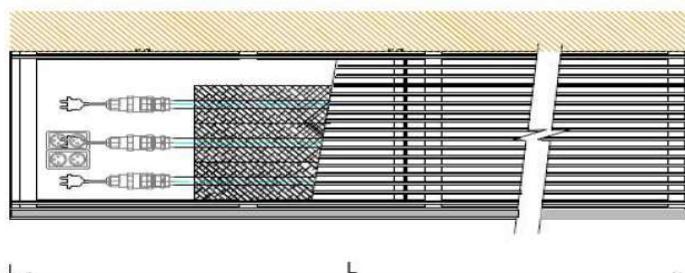

FOX STEP S MĚDĚNÝM ELEKTRICKÝM VÝMĚNÍKEM FOXIS TYP 315E

L (mm) =	800	900	1000	1100	1200	1300	1400	1500	1600	1700	1800	1900
Tepelný výkon	720	810	900	990	1080	1170	1260	1350	1440	1530	1620	1710
Cena FST-N-315E-150-L-300	12 948 Kč	13 999 Kč	14 821 Kč	15 584 Kč	16 627 Kč	17 658 Kč	18 438 Kč	19 575 Kč	20 677 Kč	21 577 Kč	22 592 Kč	24 822 Kč
L (mm) =	2000	2100	2200	2300	2400	2500	2600	2700	2800	2900	3000	
Tepelný výkon	1800	1890	1980	2070	2160	2250	2340	2430	2520	2610	2700	
Cena FST-N-315E-150-L-300	26 570 Kč	28 451 Kč	30 110 Kč	31 799 Kč	33 682 Kč	38 299 Kč	39 654 Kč	40 878 Kč	42 018 Kč	43 117 Kč	44 241 Kč	

Cena obsahuje:

- *Kompletní topný schod - ocelová konstrukce
  - měděný elektrický výměník FOXIS
  - nášlapná lineární mřížka ROLLS v provedení stříbrný elox
  - čelní deska z DTDL lamina v dekoru W980 - Platinově bílá
  - nášlapnou lištu
  - spodní krycí mřížku v provedení stříbrný elox

*Balné

*Ceny jsou uvedené bez DPH.

Pokud Vám nevyhovují standardní rozměry, vyrobíme pro Vás topný schod přesně na míru. Příplatek za atypický schod je 15%.