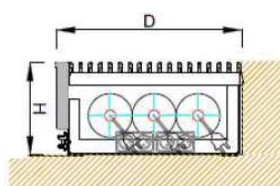

FOX STEP S MĚDĚNÝM ELEKTRICKÝM VÝMĚNÍKEM FOXIS TYP 315E

L (mm) =	800	900	1000	1100	1200	1300	1400	1500	1600	1700	1800	1900
Tepelný výkon	720	810	900	990	1080	1170	1260	1350	1440	1530	1620	1710
Cena FST-N-315E-150-L-300	12 948 Kč	13 999 Kč	14 821 Kč	15 584 Kč	16 627 Kč	17 658 Kč	18 438 Kč	19 575 Kč	20 677 Kč	21 577 Kč	22 592 Kč	24 822 Kč
L (mm) =	2000	2100	2200	2300	2400	2500	2600	2700	2800	2900	3000	
Tepelný výkon	1800	1890	1980	2070	2160	2250	2340	2430	2520	2610	2700	
Cena FST-N-315E-150-L-300	26 570 Kč	28 451 Kč	30 110 Kč	31 799 Kč	33 682 Kč	38 299 Kč	39 654 Kč	40 878 Kč	42 018 Kč	43 117 Kč	44 241 Kč	

Cena obsahuje:

- *Kompletní topný schod - ocelová konstrukce
  - měděný elektrický výměník FOXIS
  - nášlapná lineární mřížka ROLLS v provedení stříbrný elox
  - čelní deska z DTDL lamina v dekoru W980 - Platinově bílá
  - nášlapnou lištu
  - spodní krycí mřížku v provedení stříbrný elox

*Balné

*Ceny jsou uvedené bez DPH.

Pokud Vám nevyhovují standardní rozměry, vyrobíme pro Vás topný schod přesně na míru. Příplatek za atypický schod je 15%.