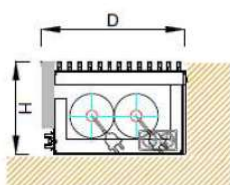

FOX STEP S MĚDĚNÝM ELEKTRICKÝM VÝMĚNÍKEM FOXIS TYP 215E

L (mm) =	800	900	1000	1100	1200	1300	1400	1500	1600	1700	1800	1900
Tepelný výkon	480	540	600	660	720	780	840	900	960	1020	1080	1140
Cena FST-N-215E-150-L-230	10 213 Kč	10 981 Kč	11 253 Kč	12 243 Kč	12 995 Kč	13 769 Kč	14 255 Kč	15 104 Kč	15 967 Kč	16 207 Kč	17 400 Kč	18 922 Kč
L (mm) =	2000	2100	2200	2300	2400	2500	2600	2700	2800	2900	3000	
Tepelný výkon při 75/65/20	1200	1260	1320	1380	1440	1500	1560	1620	1680	1740	1800	
Cena FST-N-215E-150-L-230	20 166 Kč	21 581 Kč	22 743 Kč	23 945 Kč	25 314 Kč	28 449 Kč	29 464 Kč	30 378 Kč	31 171 Kč	31 976 Kč	33 280 Kč