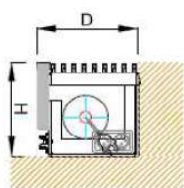

FOX STEP S MĚDĚNÝM ELEKTRICKÝM VÝMĚNÍKEM FOXIS TYP 115E

L (mm) =	800	900	1000	1100	1200	1300	1400	1500	1600	1700	1800	1900
Tepelný výkon	240	270	300	330	360	390	420	450	480	510	540	570
Cena FST-N-115E-150-L-160	7 518 Kč	7 920 Kč	8 338 Kč	8 728 Kč	9 288 Kč	9 777 Kč	10 133 Kč	10 584 Kč	11 175 Kč	11 702 Kč	12 014 Kč	12 853 Kč
L (mm) =	2000	2100	2200	2300	2400	2500	2600	2700	2800	2900	3000	
Tepelný výkon	600	630	660	690	720	750	780	810	840	870	900	
Cena FST-N-115E-150-L-160	13 679 Kč	14 487 Kč	15 136 Kč	15 880 Kč	16 725 Kč	18 514 Kč	19 022 Kč	19 611 Kč	20 090 Kč	20 715 Kč	21 509 Kč	

Cena obsahuje:

- *Kompletní topný schod - ocelová konstrukce
 - měděný elektrický výměník FOXIS
 - nášlapná lineární mřížka ROLLS v provedení stříbrný elox
 - čelní deska z DTDL lamina v dekoru W980 - Platinově bílá
 - nášlapnou lištu
 - spodní krycí mřížku v provedení stříbrný elox