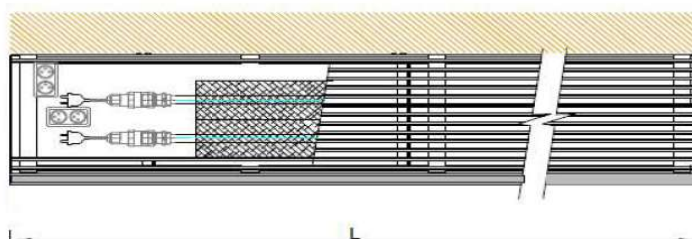

FOX STEP S MĚDĚNÝM ELEKTRICKÝM VÝMĚNÍKEM FOXIS TYP 115E

L (mm) =	800	900	1000	1100	1200	1300	1400	1500	1600	1700	1800	1900
Tepelný výkon	240	270	300	330	360	390	420	450	480	510	540	570
Cena FST-N-115E-150-L-160	7 518 Kč	7 920 Kč	8 338 Kč	8 728 Kč	9 288 Kč	9 777 Kč	10 133 Kč	10 584 Kč	11 175 Kč	11 702 Kč	12 014 Kč	12 853 Kč
L (mm) =	2000	2100	2200	2300	2400	2500	2600	2700	2800	2900	3000	
Tepelný výkon	600	630	660	690	720	750	780	810	840	870	900	
Cena FST-N-115E-150-L-160	13 679 Kč	14 487 Kč	15 136 Kč	15 880 Kč	16 725 Kč	18 514 Kč	19 022 Kč	19 611 Kč	20 090 Kč	20 715 Kč	21 509 Kč	

FOX STEP S MĚDĚNÝM ELEKTRICKÝM VÝMĚNÍKEM FOXIS TYP 215E

L (mm) =	800	900	1000	1100	1200	1300	1400	1500	1600	1700	1800	1900
Tepelný výkon	480	540	600	660	720	780	840	900	960	1020	1080	1140
Cena FST-N-215E-150-L-230	10 213 Kč	10 981 Kč	11 253 Kč	12 243 Kč	12 995 Kč	13 769 Kč	14 255 Kč	15 104 Kč	15 967 Kč	16 207 Kč	17 400 Kč	18 922 Kč
L (mm) =	2000	2100	2200	2300	2400	2500	2600	2700	2800	2900	3000	
Tepelný výkon při 75/65/20	1200	1260	1320	1380	1440	1500	1560	1620	1680	1740	1800	
Cena FST-N-215E-150-L-230	20 166 Kč	21 581 Kč	22 743 Kč	23 945 Kč	25 314 Kč	28 449 Kč	29 464 Kč	30 378 Kč	31 171 Kč	31 976 Kč	33 280 Kč	

Cena obsahuje:

- *Kompletní topný schod - ocelová konstrukce
 - měděný elektrický výměník FOXIS
 - nášlapná lineární mřížka ROLLS v provedení stříbrný elox
 - čelní deska z DTDL lamina v dekoru W980 - Platinově bílá
 - nášlapnou lištu
 - spodní krycí mřížku v provedení stříbrný elox