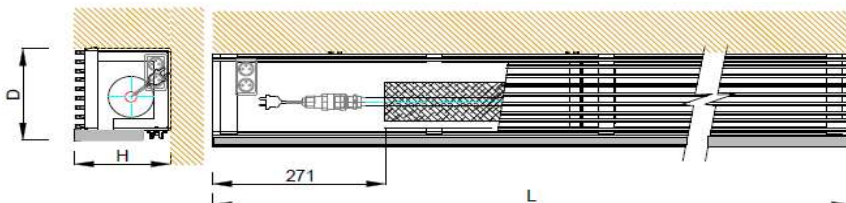

FOX STEP S MĚDĚNÝM ELEKTRICKÝM VÝMĚNÍKEM FOXIS TYP 115E

L (mm) =	800	900	1000	1100	1200	1300	1400	1500	1600	1700	1800	1900
Tepelný výkon	240	270	300	330	360	390	420	450	480	510	540	570
Cena FST-N-115E-150-L-160	7 518 Kč	7 920 Kč	8 338 Kč	8 728 Kč	9 288 Kč	9 777 Kč	10 133 Kč	10 584 Kč	11 175 Kč	11 702 Kč	12 014 Kč	12 853 Kč
L (mm) =	2000	2100	2200	2300	2400	2500	2600	2700	2800	2900	3000	
Tepelný výkon	600	630	660	690	720	750	780	810	840	870	900	
Cena FST-N-115E-150-L-160	13 679 Kč	14 487 Kč	15 136 Kč	15 880 Kč	16 725 Kč	18 514 Kč	19 022 Kč	19 611 Kč	20 090 Kč	20 715 Kč	21 509 Kč	

FOX STEP S MĚDĚNÝM ELEKTRICKÝM VÝMĚNÍKEM FOXIS TYP 215E

L (mm) =	800	900	1000	1100	1200	1300	1400	1500	1600	1700	1800	1900
Tepelný výkon	480	540	600	660	720	780	840	900	960	1020	1080	1140
Cena FST-N-215E-150-L-230	10 213 Kč	10 981 Kč	11 253 Kč	12 243 Kč	12 995 Kč	13 769 Kč	14 255 Kč	15 104 Kč	15 967 Kč	16 207 Kč	17 400 Kč	18 922 Kč
L (mm) =	2000	2100	2200	2300	2400	2500	2600	2700	2800	2900	3000	
Tepelný výkon při 75/65/20	1200	1260	1320	1380	1440	1500	1560	1620	1680	1740	1800	
Cena FST-N-215E-150-L-230	20 166 Kč	21 581 Kč	22 743 Kč	23 945 Kč	25 314 Kč	28 449 Kč	29 464 Kč	30 378 Kč	31 171 Kč	31 976 Kč	33 280 Kč	

Cena obsahuje:

*Kompletní topný schod - ocelová konstrukce

- měděný elektrický výměník FOXIS
- nášlapná lineární mřížka ROLLS v provedení stříbrný elox
- čelní deska z DTDL lamina v dekoru W980 - Platinově bílá
- nášlapnou lištu
- spodní krycí mřížku v provedení stříbrný elox