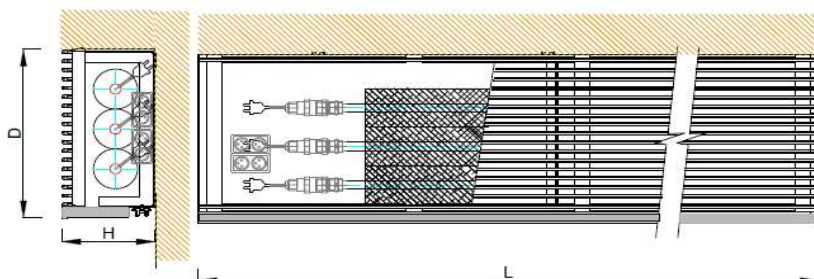

FOX STEP S MĚDĚNÝM ELEKTRICKÝM VÝMĚNÍKEM FOXIS TYP 315E

L (mm) =	800	900	1000	1100	1200	1300	1400	1500	1600	1700	1800	1900
Tepelný výkon	720	810	900	990	1080	1170	1260	1350	1440	1530	1620	1710
Cena FST-N-315E-150-L-300	12 948 Kč	13 999 Kč	14 821 Kč	15 584 Kč	16 627 Kč	17 658 Kč	18 438 Kč	19 575 Kč	20 677 Kč	21 577 Kč	22 592 Kč	24 822 Kč
L (mm) =	2000	2100	2200	2300	2400	2500	2600	2700	2800	2900	3000	
Tepelný výkon	1800	1890	1980	2070	2160	2250	2340	2430	2520	2610	2700	
Cena FST-N-315E-150-L-300	26 570 Kč	28 451 Kč	30 110 Kč	31 799 Kč	33 682 Kč	38 299 Kč	39 654 Kč	40 878 Kč	42 018 Kč	43 117 Kč	44 241 Kč	

Cena obsahuje:

*Kompletní topný schod - ocelová konstrukce

- měděný elektrický výměník FOXIS
- nášlapná lineární mřížka ROLLS v provedení stříbrný elox
- čelní deska z DTDL lamina v dekoru W980 - Platinově bílá
- nášlapnou lištu
- spodní krycí mřížku v provedení stříbrný elox

*Balné

*Ceny jsou uvedené bez DPH.

Pokud Vám nevyhovují standardní rozměry, vyrobíme pro Vás topný schod přesně na míru. Příplatek za atypický schod je 15%.