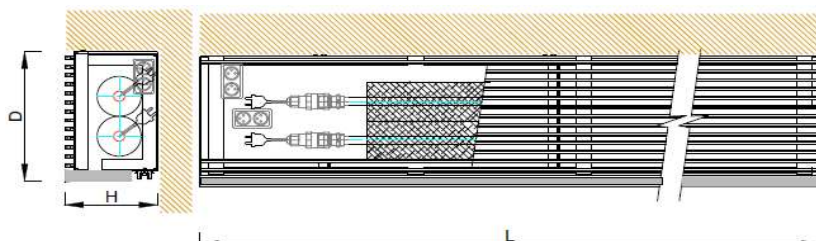

FOX STEP S MĚDĚNÝM ELEKTRICKÝM VÝMĚNÍKEM FOXIS TYP 115E

L (mm) =	800	900	1000	1100	1200	1300	1400	1500	1600	1700	1800	1900
Tepelný výkon	240	270	300	330	360	390	420	450	480	510	540	570
Cena FST-N-115E-150-L-160	7 518 Kč	7 920 Kč	8 338 Kč	8 728 Kč	9 288 Kč	9 777 Kč	10 133 Kč	10 584 Kč	11 175 Kč	11 702 Kč	12 014 Kč	12 853 Kč
L (mm) =	2000	2100	2200	2300	2400	2500	2600	2700	2800	2900	3000	
Tepelný výkon	600	630	660	690	720	750	780	810	840	870	900	
Cena FST-N-115E-150-L-160	13 679 Kč	14 487 Kč	15 136 Kč	15 880 Kč	16 725 Kč	18 514 Kč	19 022 Kč	19 611 Kč	20 090 Kč	20 715 Kč	21 509 Kč	

FOX STEP S MĚDĚNÝM ELEKTRICKÝM VÝMĚNÍKEM FOXIS TYP 215E

L (mm) =	800	900	1000	1100	1200	1300	1400	1500	1600	1700	1800	1900
Tepelný výkon	480	540	600	660	720	780	840	900	960	1020	1080	1140
Cena FST-N-215E-150-L-230	10 213 Kč	10 981 Kč	11 253 Kč	12 243 Kč	12 995 Kč	13 769 Kč	14 255 Kč	15 104 Kč	15 967 Kč	16 207 Kč	17 400 Kč	18 922 Kč
L (mm) =	2000	2100	2200	2300	2400	2500	2600	2700	2800	2900	3000	
Tepelný výkon při 75/65/20	1200	1260	1320	1380	1440	1500	1560	1620	1680	1740	1800	
Cena FST-N-215E-150-L-230	20 166 Kč	21 581 Kč	22 743 Kč	23 945 Kč	25 314 Kč	28 449 Kč	29 464 Kč	30 378 Kč	31 171 Kč	31 976 Kč	33 280 Kč	

Cena obsahuje:

*Kompletní topný schod - ocelová konstrukce

- měděný elektrický výměník FOXIS
- nášlapná lineární mřížka ROLLS v provedení stříbrný elox
- čelní deska z DTDL lamina v dekoru W980 - Platinově bílá
- nášlapnou lištu
- spodní krycí mřížku v provedení stříbrný elox