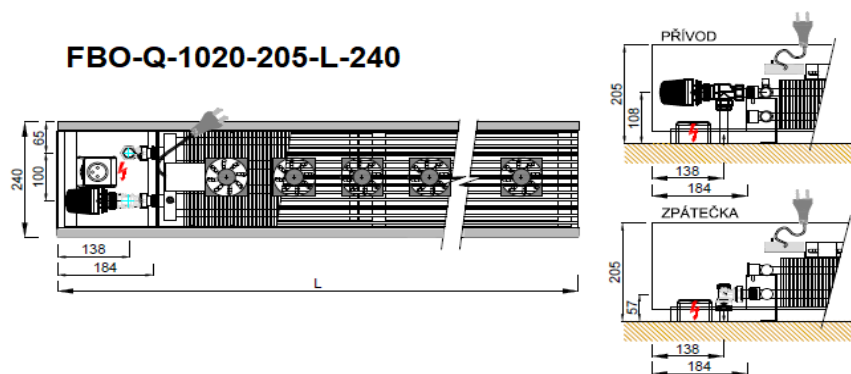

FOX BOX S HLINÍKOVÝM LAMELOVÝM VÝMĚNÍKEM TYP 1020

FBO-Q-1020-205-L-240

délka L (mm) =	800	900	1000	1100	1200	1400	1600	1800	2000	2200	2500
Tepelný výkon při 75/65/20 (W)	961	1208	1454	1701	1947	2440	2933	3426	3919	4412	5152
Cena FBO-Q-1020-205-L-240	19 028 Kč	20 290 Kč	20 922 Kč	22 423 Kč	23 843 Kč	26 085 Kč	28 583 Kč	29 975 Kč	32 009 Kč	33 346 Kč	36 540 Kč