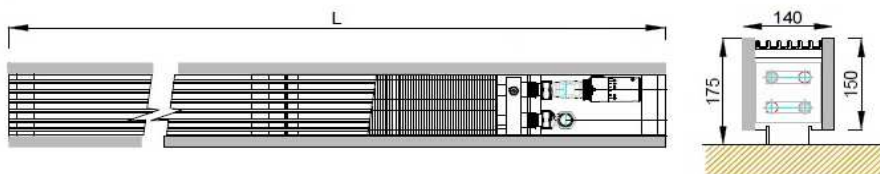

**MODELY BEZ VENTILÁTORU FOX BOX FBO**

**FOX BOX S HLINÍKOVÝM LAMELOVÝM VÝMĚNÍKEM TYP 1010**

délka L (mm) =	800	900	1000	1100	1200	1400	1600	1800	2000	2200	2500
Tepelný výkon při 75/65/20 (W)	254	319	384	449	514	644	774	904	1034	1165	1360
Cena FBO-1010-175-L-140	<b>12 424 Kč</b>	<b>12 853 Kč</b>	<b>13 290 Kč</b>	<b>13 717 Kč</b>	<b>14 335 Kč</b>	<b>15 396 Kč</b>	<b>16 240 Kč</b>	<b>17 090 Kč</b>	<b>18 095 Kč</b>	<b>19 004 Kč</b>	<b>20 315 Kč</b>

**FOX BOX S HLINÍKOVÝM LAMELOVÝM VÝMĚNÍKEM TYP 1015**

délka L (mm) =	800	900	1000	1100	1200	1400	1600	1800	2000	2200	2500
Tepelný výkon při 75/65/20 (W)	490	597	704	810	917	1130	1344	1557	1770	1983	2303
Cena FBO-1015-175-L-190	<b>14 644 Kč</b>	<b>15 216 Kč</b>	<b>15 832 Kč</b>	<b>16 430 Kč</b>	<b>17 214 Kč</b>	<b>18 609 Kč</b>	<b>19 490 Kč</b>	<b>20 653 Kč</b>	<b>21 948 Kč</b>	<b>23 154 Kč</b>	<b>25 740 Kč</b>

**FOX BOX S HLINÍKOVÝM LAMELOVÝM VÝMĚNÍKEM TYP 1020**

délka L (mm) =	800	900	1000	1100	1200	1400	1600	1800	2000	2200	2500
Tepelný výkon při 75/65/20(W)	532	668	805	941	1078	1351	1623	1896	2169	2442	2851
Cena FBO-1020-175-L-240	<b>15 484 Kč</b>	<b>16 221 Kč</b>	<b>16 950 Kč</b>	<b>17 692 Kč</b>	<b>18 632 Kč</b>	<b>20 282 Kč</b>	<b>21 455 Kč</b>	<b>22 898 Kč</b>	<b>24 490 Kč</b>	<b>25 963 Kč</b>	<b>28 092 Kč</b>

### FBO-Q-1010-205-L-140

délka L (mm) =	800	900	1000	1100	1200	1400	1600	1800	2000	2200	2500
Tepelný výkon při 75/65/20 (W)	583	732	882	1031	1181	1480	1779	2078	2377	2675	3124
Cena FBO-Q-1010-205-L-140	15 968 Kč	16 921 Kč	17 262 Kč	18 448 Kč	19 547 Kč	21 199 Kč	23 368 Kč	24 167 Kč	25 613 Kč	26 387 Kč	28 763 Kč