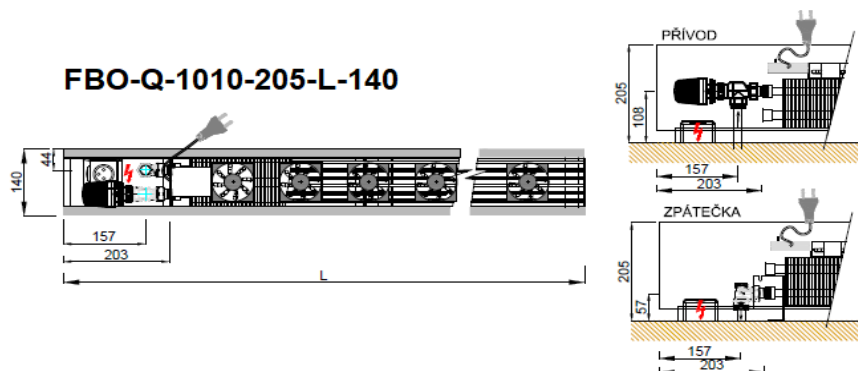

**MODELY BEZ VENTILÁTORU FOX BOX FBO**

**FOX BOX S HLINÍKOVÝM LAMELOVÝM VÝMĚNÍKEM TYP 1010**

délka L (mm) =	800	900	1000	1100	1200	1400	1600	1800	2000	2200	2500
Tepelný výkon při 75/65/20 (W)	254	319	384	449	514	644	774	904	1034	1165	1360
Cena FBO-1010-175-L-140	<b>12 424 Kč</b>	<b>12 853 Kč</b>	<b>13 290 Kč</b>	<b>13 717 Kč</b>	<b>14 335 Kč</b>	<b>15 396 Kč</b>	<b>16 240 Kč</b>	<b>17 090 Kč</b>	<b>18 095 Kč</b>	<b>19 004 Kč</b>	<b>20 315 Kč</b>

**FOX BOX S HLINÍKOVÝM LAMELOVÝM VÝMĚNÍKEM TYP 1015**

délka L (mm) =	800	900	1000	1100	1200	1400	1600	1800	2000	2200	2500
Tepelný výkon při 75/65/20 (W)	490	597	704	810	917	1130	1344	1557	1770	1983	2303
Cena FBO-1015-175-L-190	<b>14 644 Kč</b>	<b>15 216 Kč</b>	<b>15 832 Kč</b>	<b>16 430 Kč</b>	<b>17 214 Kč</b>	<b>18 609 Kč</b>	<b>19 490 Kč</b>	<b>20 653 Kč</b>	<b>21 948 Kč</b>	<b>23 154 Kč</b>	<b>25 740 Kč</b>

**FOX BOX S HLINÍKOVÝM LAMELOVÝM VÝMĚNÍKEM TYP 1020**

délka L (mm) =	800	900	1000	1100	1200	1400	1600	1800	2000	2200	2500
Tepelný výkon při 75/65/20(W)	532	668	805	941	1078	1351	1623	1896	2169	2442	2851
Cena FBO-1020-175-L-240	<b>15 484 Kč</b>	<b>16 221 Kč</b>	<b>16 950 Kč</b>	<b>17 692 Kč</b>	<b>18 632 Kč</b>	<b>20 282 Kč</b>	<b>21 455 Kč</b>	<b>22 898 Kč</b>	<b>24 490 Kč</b>	<b>25 963 Kč</b>	<b>28 092 Kč</b>

### FBO-Q-1010-205-L-140

délka L (mm) =	800	900	1000	1100	1200	1400	1600	1800	2000	2200	2500
Tepelný výkon při 75/65/20 (W)	583	732	882	1031	1181	1480	1779	2078	2377	2675	3124
Cena FBO-Q-1010-205-L-140	15 968 Kč	16 921 Kč	17 262 Kč	18 448 Kč	19 547 Kč	21 199 Kč	23 368 Kč	24 167 Kč	25 613 Kč	26 387 Kč	28 763 Kč