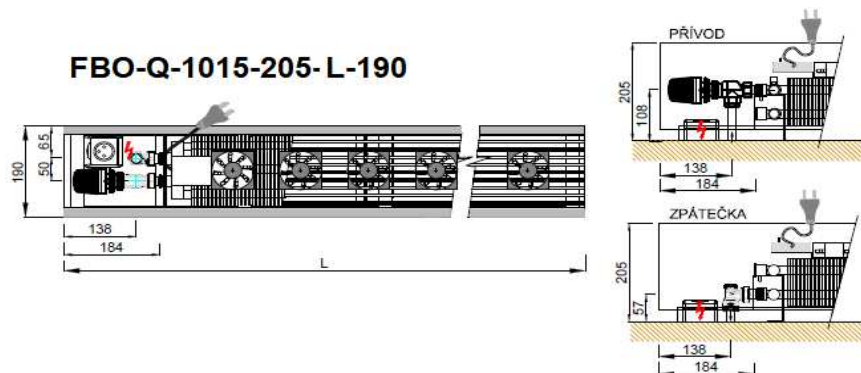

**FOX BOX S HLINÍKOVÝM LAMELOVÝM VÝMĚNÍKEM TYP 1020**

délka L (mm) =	800	900	1000	1100	1200	1400	1600	1800	2000	2200	2500
Tepelný výkon při 75/65/20(W)	532	668	805	941	1078	1351	1623	1896	2169	2442	2851
Cena FBO-1020-175-L-240	<b>15 484 Kč</b>	<b>16 221 Kč</b>	<b>16 950 Kč</b>	<b>17 692 Kč</b>	<b>18 632 Kč</b>	<b>20 282 Kč</b>	<b>21 455 Kč</b>	<b>22 898 Kč</b>	<b>24 490 Kč</b>	<b>25 963 Kč</b>	<b>28 092 Kč</b>

## FOX BOX S HLINÍKOVÝM LAMELOVÝM VÝMĚNÍKEM TYP 1010

### FBO-Q-1010-205-L-140

délka L (mm) =	800	900	1000	1100	1200	1400	1600	1800	2000	2200	2500
Tepelný výkon při 75/65/20 (W)	583	732	882	1031	1181	1480	1779	2078	2377	2675	3124
Cena FBO-Q-1010-205-L-140	15 968 Kč	16 921 Kč	17 262 Kč	18 448 Kč	19 547 Kč	21 199 Kč	23 368 Kč	24 167 Kč	25 613 Kč	26 387 Kč	28 763 Kč

### FBO-Q-1015-205-L-190

délka L (mm) =	800	900	1000	1100	1200	1400	1600	1800	2000	2200	2500
Tepelný výkon při 75/65/20 (W)	718	874	1030	1186	1342	1654	1966	2278	2590	2902	3058
Cena FBO-Q-1015-205-L-190	18 188 Kč	19 284 Kč	19 804 Kč	21 161 Kč	22 425 Kč	24 412 Kč	26 618 Kč	27 729 Kč	29 466 Kč	30 537 Kč	34 188 Kč