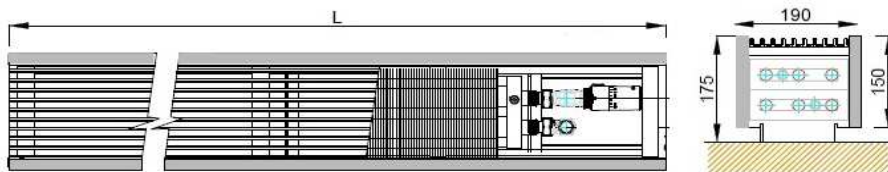

**MODELY BEZ VENTILÁTORU FOX BOX FBO**

**FOX BOX S HLINÍKOVÝM LAMELOVÝM VÝMĚNÍKEM TYP 1010**

délka L (mm) =	800	900	1000	1100	1200	1400	1600	1800	2000	2200	2500
Tepelný výkon při 75/65/20 (W)	254	319	384	449	514	644	774	904	1034	1165	1360
Cena FBO-1010-175-L-140	<b>12 424 Kč</b>	<b>12 853 Kč</b>	<b>13 290 Kč</b>	<b>13 717 Kč</b>	<b>14 335 Kč</b>	<b>15 396 Kč</b>	<b>16 240 Kč</b>	<b>17 090 Kč</b>	<b>18 095 Kč</b>	<b>19 004 Kč</b>	<b>20 315 Kč</b>

**FOX BOX S HLINÍKOVÝM LAMELOVÝM VÝMĚNÍKEM TYP 1015**

délka L (mm) =	800	900	1000	1100	1200	1400	1600	1800	2000	2200	2500
Tepelný výkon při 75/65/20 (W)	490	597	704	810	917	1130	1344	1557	1770	1983	2303
Cena FBO-1015-175-L-190	<b>14 644 Kč</b>	<b>15 216 Kč</b>	<b>15 832 Kč</b>	<b>16 430 Kč</b>	<b>17 214 Kč</b>	<b>18 609 Kč</b>	<b>19 490 Kč</b>	<b>20 653 Kč</b>	<b>21 948 Kč</b>	<b>23 154 Kč</b>	<b>25 740 Kč</b>

**FOX BOX S HLINÍKOVÝM LAMELOVÝM VÝMĚNÍKEM TYP 1020**

délka L (mm) =	800	900	1000	1100	1200	1400	1600	1800	2000	2200	2500
Tepelný výkon při 75/65/20(W)	532	668	805	941	1078	1351	1623	1896	2169	2442	2851
Cena FBO-1020-175-L-240	<b>15 484 Kč</b>	<b>16 221 Kč</b>	<b>16 950 Kč</b>	<b>17 692 Kč</b>	<b>18 632 Kč</b>	<b>20 282 Kč</b>	<b>21 455 Kč</b>	<b>22 898 Kč</b>	<b>24 490 Kč</b>	<b>25 963 Kč</b>	<b>28 092 Kč</b>

### FBO-Q-1010-205-L-140

délka L (mm) =	800	900	1000	1100	1200	1400	1600	1800	2000	2200	2500
Tepelný výkon při 75/65/20 (W)	583	732	882	1031	1181	1480	1779	2078	2377	2675	3124
Cena FBO-Q-1010-205-L-140	15 968 Kč	16 921 Kč	17 262 Kč	18 448 Kč	19 547 Kč	21 199 Kč	23 368 Kč	24 167 Kč	25 613 Kč	26 387 Kč	28 763 Kč