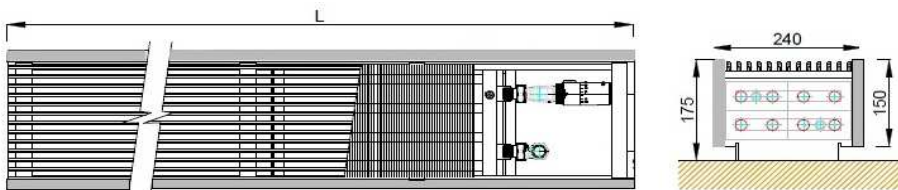

**MODELY BEZ VENTILÁTORU FOX BOX FBO**

**FOX BOX S HLINÍKOVÝM LAMELOVÝM VÝMĚNÍKEM TYP 1010**

délka L (mm) =	800	900	1000	1100	1200	1400	1600	1800	2000	2200	2500
Tepelný výkon při 75/65/20 (W)	254	319	384	449	514	644	774	904	1034	1165	1360
Cena FBO-1010-175-L-140	<b>12 424 Kč</b>	<b>12 853 Kč</b>	<b>13 290 Kč</b>	<b>13 717 Kč</b>	<b>14 335 Kč</b>	<b>15 396 Kč</b>	<b>16 240 Kč</b>	<b>17 090 Kč</b>	<b>18 095 Kč</b>	<b>19 004 Kč</b>	<b>20 315 Kč</b>

**FOX BOX S HLINÍKOVÝM LAMELOVÝM VÝMĚNÍKEM TYP 1015**

délka L (mm) =	800	900	1000	1100	1200	1400	1600	1800	2000	2200	2500
Tepelný výkon při 75/65/20 (W)	490	597	704	810	917	1130	1344	1557	1770	1983	2303
Cena FBO-1015-175-L-190	<b>14 644 Kč</b>	<b>15 216 Kč</b>	<b>15 832 Kč</b>	<b>16 430 Kč</b>	<b>17 214 Kč</b>	<b>18 609 Kč</b>	<b>19 490 Kč</b>	<b>20 653 Kč</b>	<b>21 948 Kč</b>	<b>23 154 Kč</b>	<b>25 740 Kč</b>

**FOX BOX S HLINÍKOVÝM LAMELOVÝM VÝMĚNÍKEM TYP 1020**

délka L (mm) =	800	900	1000	1100	1200	1400	1600	1800	2000	2200	2500
Tepelný výkon při 75/65/20(W)	532	668	805	941	1078	1351	1623	1896	2169	2442	2851
Cena FBO-1020-175-L-240	<b>15 484 Kč</b>	<b>16 221 Kč</b>	<b>16 950 Kč</b>	<b>17 692 Kč</b>	<b>18 632 Kč</b>	<b>20 282 Kč</b>	<b>21 455 Kč</b>	<b>22 898 Kč</b>	<b>24 490 Kč</b>	<b>25 963 Kč</b>	<b>28 092 Kč</b>

### FBO-Q-1010-205-L-140

délka L (mm) =	800	900	1000	1100	1200	1400	1600	1800	2000	2200	2500
Tepelný výkon při 75/65/20 (W)	583	732	882	1031	1181	1480	1779	2078	2377	2675	3124
Cena FBO-Q-1010-205-L-140	15 968 Kč	16 921 Kč	17 262 Kč	18 448 Kč	19 547 Kč	21 199 Kč	23 368 Kč	24 167 Kč	25 613 Kč	26 387 Kč	28 763 Kč